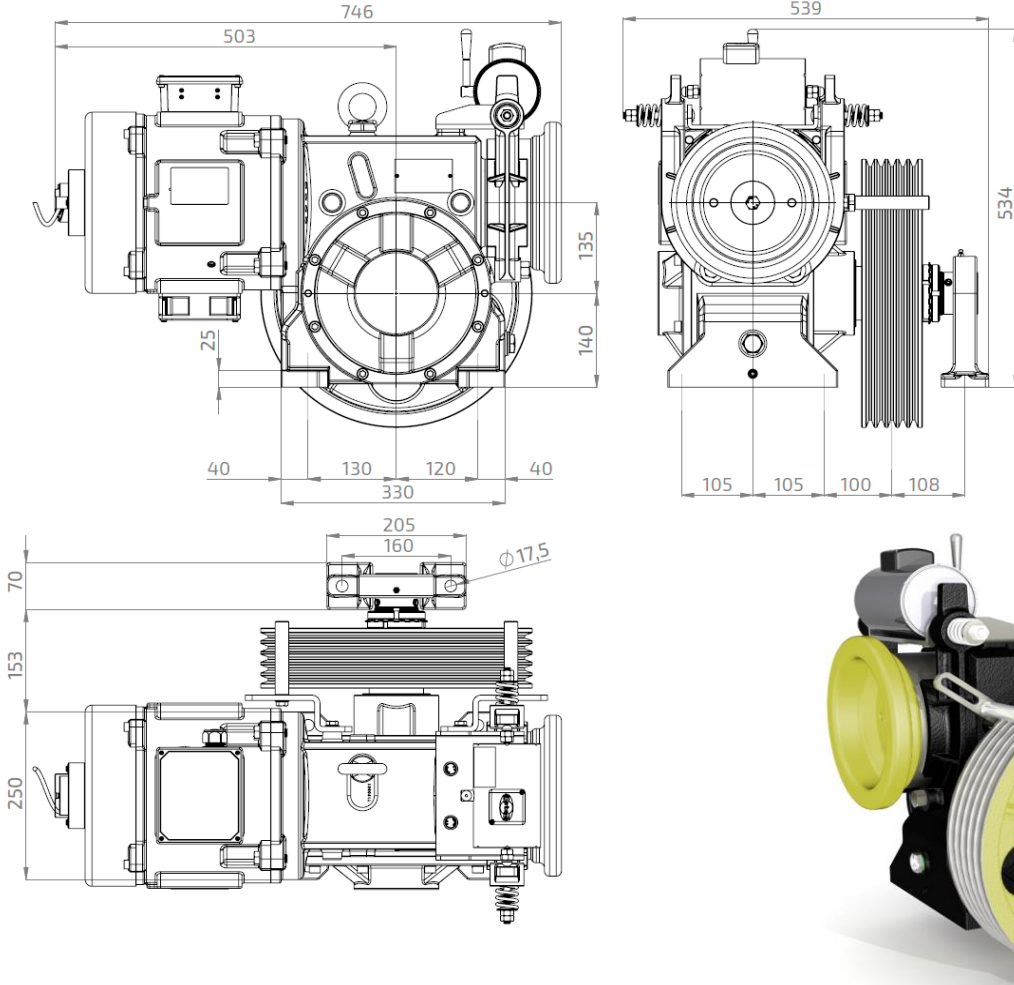

Model / Model : **A4-135 VVF 1250-1,6**

Kontrol / Control	:	VVF/ Encoder
Askı / Roping	:	2 / 1
Yük / Load	:	1250 Kg (2/1)
Hız / Speed	:	Max. 1,6 m/s (2/1)
Motor / Motor	:	380 VAC / 50Hz
Motor Gücü / Motor Power	:	15 Kw
Devir / Motor RPM	:	1500 RPM
Akım / Motor Current	:	32 A
Aktarma Oranı / Ratio	:	41 / 4
Kasnak-Hatve / Sheave-Pitch	:	ø400 x 5 x ø10 / 16
Kanal Açısı / Groove Angle	:	40°
Fren / Brake Magnet	:	195 VDC
Yağ-Kapasite / Gear Oil-Capacity	:	Mobil Gear 600 XP320 / 3Lt.
Maks. Statik yük / Max. Static Load	:	7000 Kg (2/1)

Astes Asansör ölçüler ve veriler üzerinde değişiklik yapma hakkına sahiptir.

The dimensions and data are subject to change without notice.