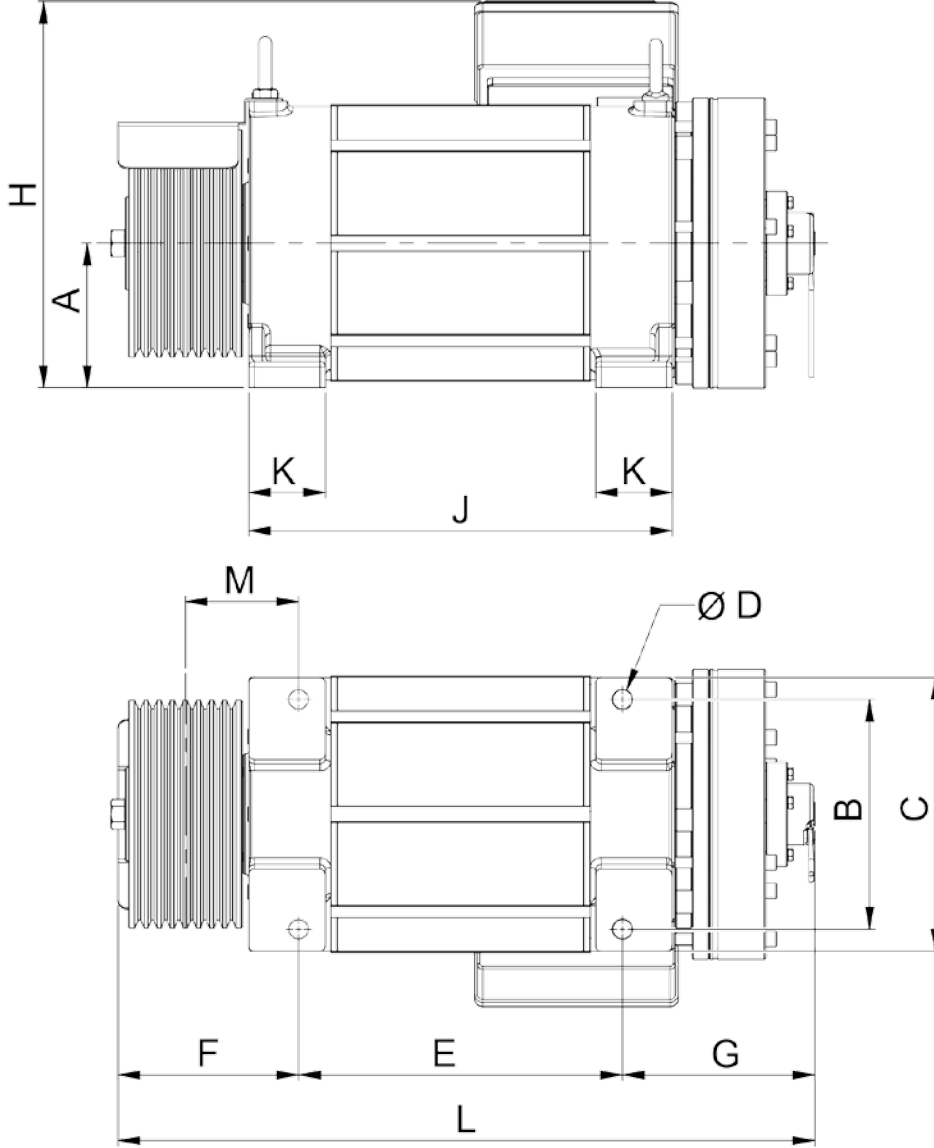

ASTES ASANSÖR SAN. ve TİC. A.Ş.

DIŞLİSİZ MAKİNA
ÖLÇÜLERİ

GEARLESS MACHINE
DIMENSIONS

Model	A	B	C	E	F	G	L	K	M	J	H	ØD
A132-190	132	210	250	196	140	168	505	70	92	287	355	17.5
A132-315	132	210	250	296	168	176	640	70	104	387	355	17.5
A160-500	160	260	300	319	180	188	690	70	110	410	410	17.5
A160-600	160	260	300	369	180	188	740	70	110	410	410	17.5
A225-1000	225	340	400	445	205	275	925	95	123	540	540	17.5
A225-1500	225	340	400	570	205	275	1050	95	123	665	540	17.5

Astes Asansör ölçüler üzerinde değişiklik yapma hakkına sahiptir.
The dimensions are subject to change without notice.