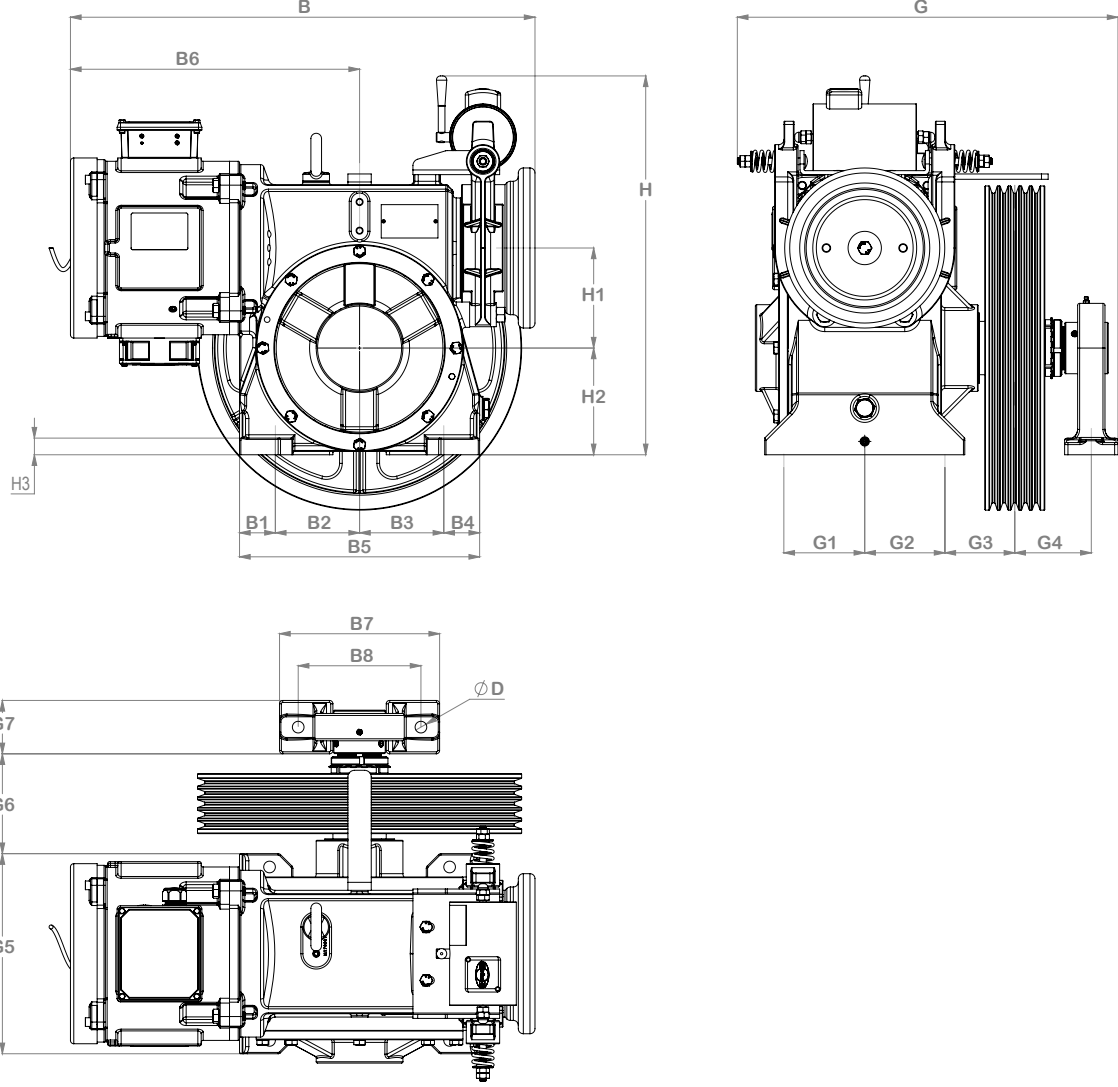

ASTES ASANSÖR SAN. ve TİC. A.Ş.

DIŞLİLİ MAKİNA
ÖLÇÜLERİ

GEARED MACHINE
DIMENSIONS

	B	B1	B2	B3	B4	B5	B6	B7	B8	G	G1
ECE	605	27	65	155	18	265	132	165	125	370	80
EFE	616	40	130	120	40	330	373	205	160	540	105
EGE	696	45	135	135	45	360	433	240	184	570	130
BERKE	887	50	200	150	50	450	557	265	210	655	155

	G2	G3	G4	G5	G6	G7	H	H1	H2	H3	ØD1
ECE	80	40	55	190	56	48	310	80	100	18	14
EFE	105	100	108	250	153	70	525	125	140	25	17
EGE	130	95	115	300	150	80	570	150	160	25	17
BERKE	155	110	145	360	187	85	700	180	190	30	17